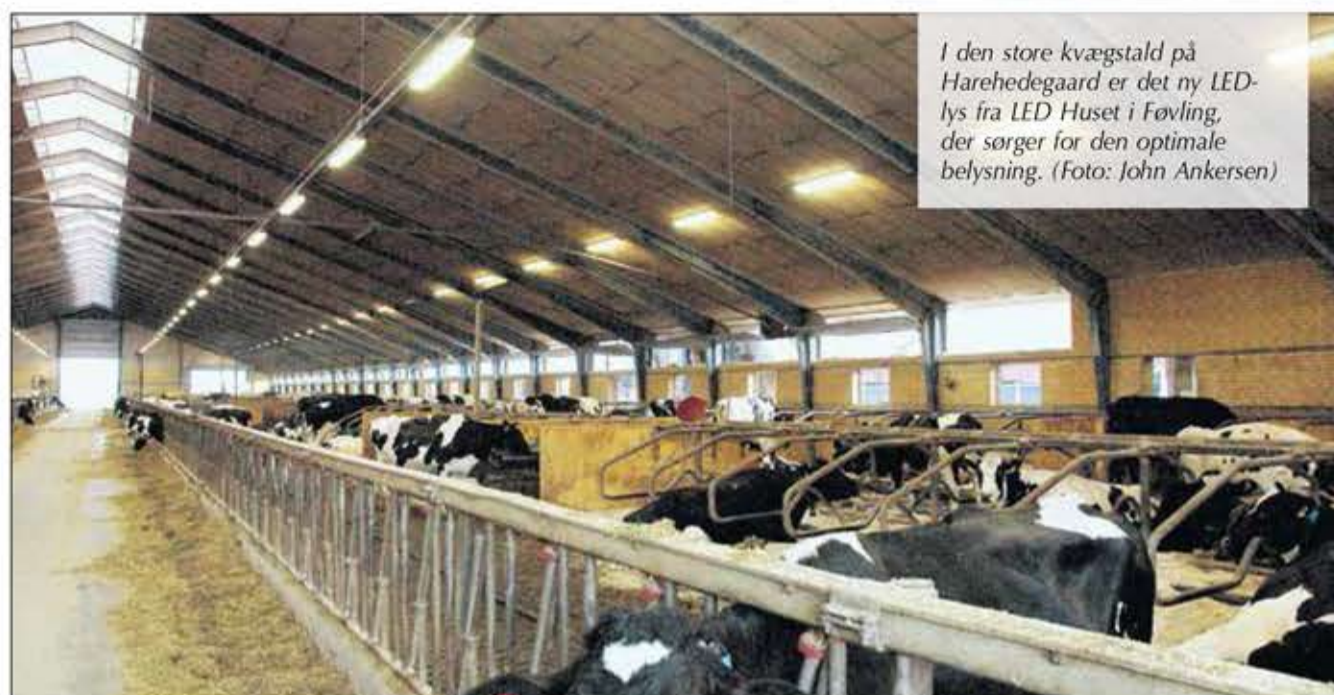

I den store kvægstald på Harehedegaard er det ny LED-lys fra LED Huset i Føvling, der sørger for den optimale belysning. (Foto: John Ankersen)

Mælkeproducent: - Nu har stalden lys som et fodboldstadion

Mælkeproducent Karsten Kristensen ved Grindsted har skiftet den traditionelle belysning ud med LED-belysning i stalde, maskin- og malkeum. Og det har givet både bedre lys for ansatte og dyr, og en stor besparelse i strømforbruget.

■ Løbende optimering af bedriften er nøgleordene for bedriften hos Karsten Kristensen, der sammen med Kristian Jacobsen ejer og driver mælkebedriften Harehedegaard Mælkeproduktion nær Grindsted i Midtjylland. En bedrift med 800 hektar og 520 malkekøer.